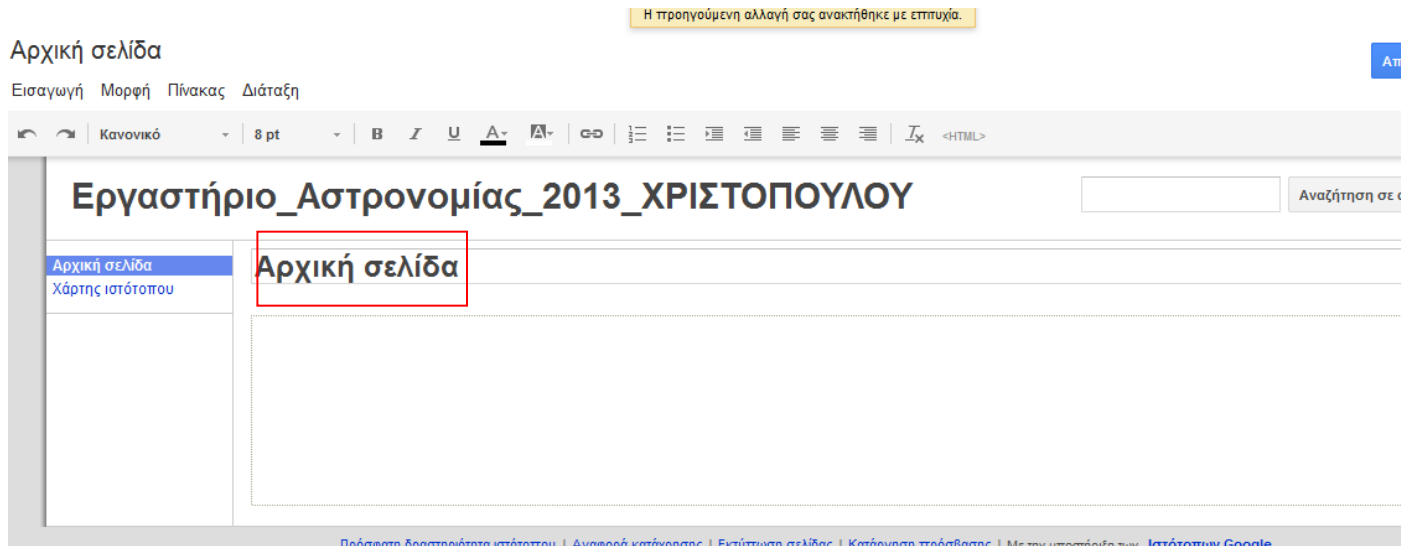

1. Click “Δημιουργία” και ονομάστε τη σελίδα σας «Εργαστήριο_Αστρονομίας_2013_ΕΠΙΘΕΤΟ» π.χ “Εργαστήριο_Αστρονομίας_2013_ΧΡΙΣΤΟΠΟΥΛΟΥ”.
2. Εισάγετε την ονομασία της σελίδας σας ως <https://sites.google.com/site/astronomylab2013επιθετο> π.χ <https://sites.google.com/site/astronomylab2013christopoulou>
3. Χρησιμοποιήστε την επιλογή “Κενό Πρότυπο” (“Blank template”).
4. Ακολουθήστε ακριβώς τις οδηγίες κατά γράμμα, ώστε να μπορώ να δώ πού βρίσκονται οι εικόνες σας.

Επιλέξτε Αρχική σελίδα-Επεξεργασία-Εισαγωγή-Εικόνα και επιλέξτε μέσα από τα αρχεία σας την εικόνα που θέλετε να ανεβάσετε

Γράψτε στη θέση της **Αρχικής Σελίδας** το όνομα του αντικειμένου π.χ Ο Γαλαξίας της Ανδρομέδας